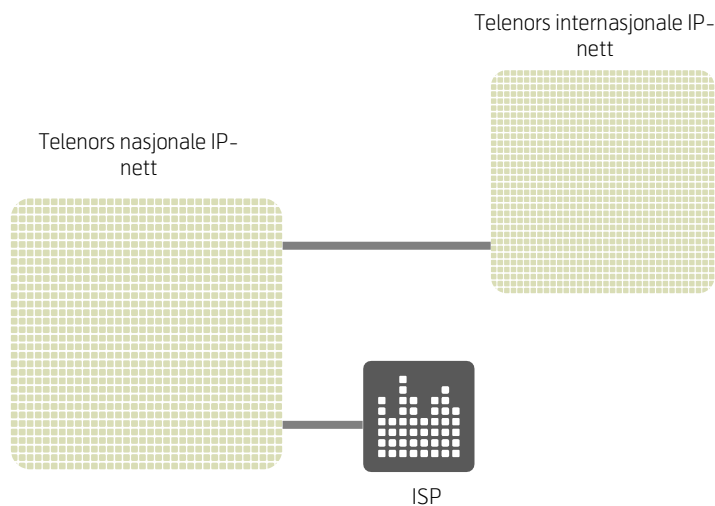

## Produktblad Service Provider Access – Global IP Transit

Service Provider Access – Global IP Transit er en helhetlig ISP-tjeneste tilpasset aktører som ønsker å tilby egne sluttbrukere aksess til Internett uten å investere i eget nasjonalt eller internasjonalt IP-nett.

Tjenesten passer også tjenestetilbydere med behov for å gjøre sine tjenester tilgjengelig over internett.

**Prinsippskisse Global IP Transit****Målgruppe**

Service Provider Access (SPA) Global IP Transit er en helhetlig ISP-tjeneste tilpasset aktører som ønsker å tilby egne privat og bedrifts kunder aksess til Internett uten å investere i eget nasjonalt eller internasjonalt IP-nett.

Med SPA Global IP Transit får ISP-en full nytte av Telenors internasjonale peeringavtaler, og kan raskt tilby internettaksesser i markedet under eget navn - på en kostnadseffektiv og fleksibel måte.

**Funksjonell beskrivelse**

SPA Global IP Transit er basert på Telenors nasjonale og internasjonale IP-nett. Produktet gir full utnyttelse av Telenors nasjonale og internasjonale peeringavtaler, og dermed tilgang til Internett for ISP-ens sluttbrukere.