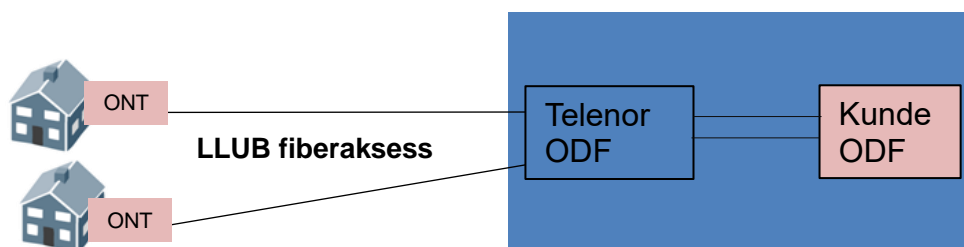

Produktblad LLUB fiberaksess

Tjenesten LLUB fiberaksess gir en fast og dedikert fiberforbindelse mellom Telenors ODF og kundens ONT.

Kunden bestemmer selv transportprotokoll og hastighet gjennom sitt sende- og mottakerutstyr

**Målgruppe**

LLUB fiberaksess tilbys kunder som ønsker en fysisk fiberforbindelse i Telenors systematisk utbygde fiberaksessnett fra Telenors ODF til kundens ONT.

Oversikt over tilgjengelige LLUB fiberaksesser oversendes ved forespørsel til din kontaktperson i Telenor.

Funksjonell beskrivelse

LLUB fiberaksess er en tjeneste som leveres via Telenors fiberkabler, normalt over kortere avstander. Telenors ODF er plassert i Telenors sentraler, i borettslag eller næringsbygg. Kunden må selv besørge avtale med Telenor, gårdeiere etc. for utplassering av eget utstyr.